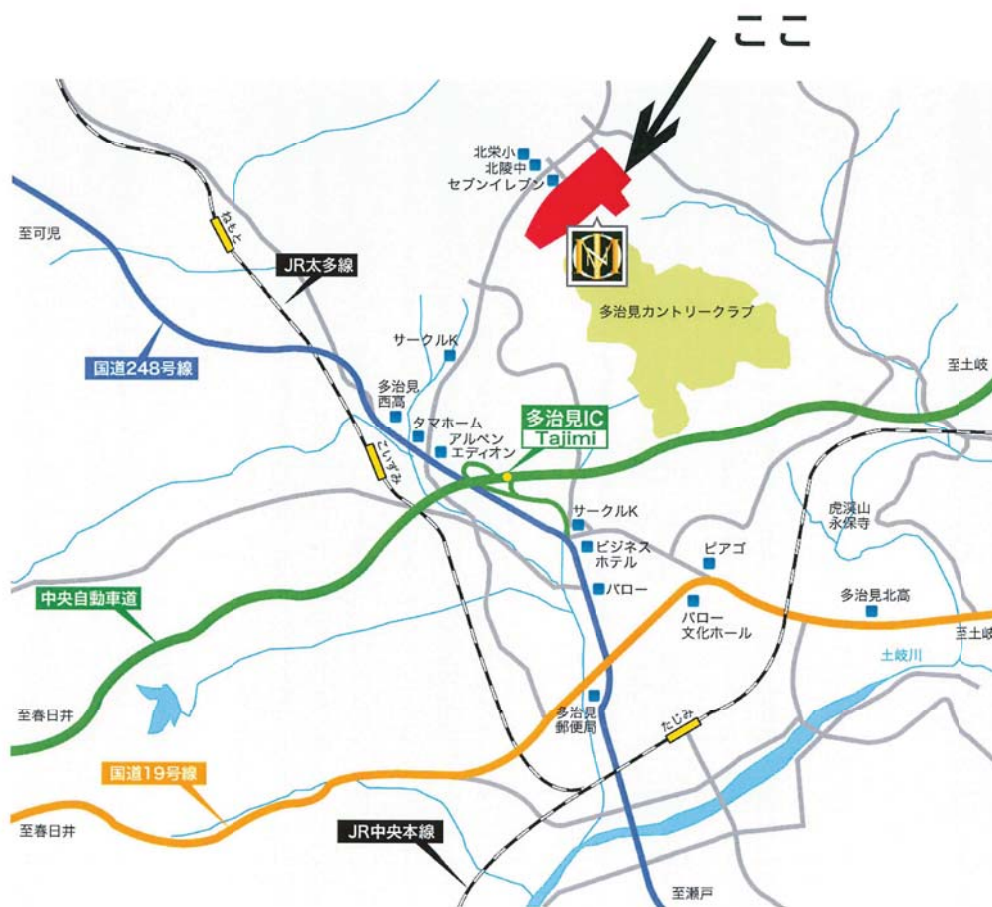

# 多治見美濃焼卸センター

〒507-0071 多治見市旭ヶ丘10-6-33

※公共交通機関をご利用の場合、各自で時刻等を必ずお調べください。