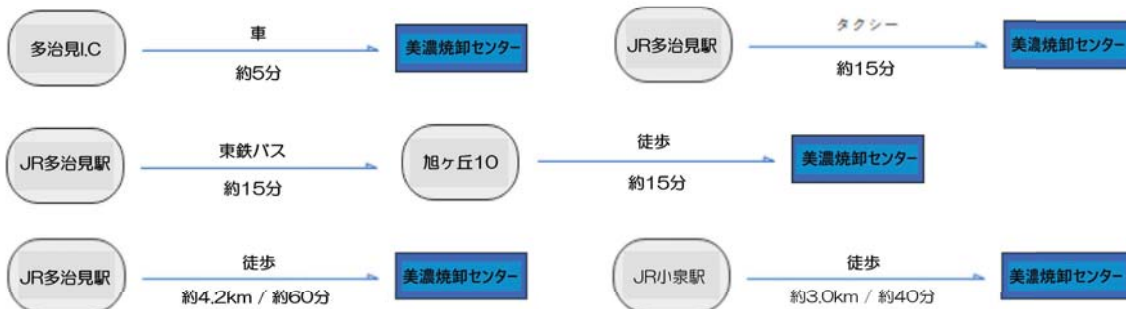

# 多治見美濃焼卸センター

〒507-0071 多治見市旭ヶ丘10-6-33

※公共交通機関をご利用の場合、各自で時刻等を必ずお調べください。