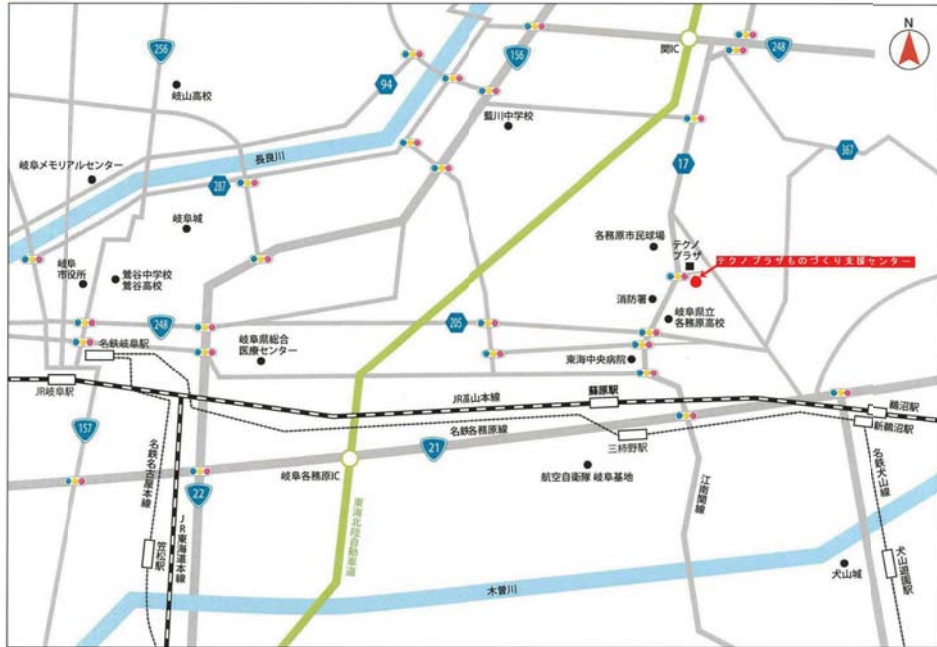

テクノプラザものづくり支援センター

第一別館・第二別館

(旧 アネックス・テクノ2)

〒509-0109

岐阜県各務原市テクノプラザ1-21

● 広域図

● テクノプラザ内 拡大図

岐阜各務原I.C.	自動車 約15分	テクノプラザ	関I.C.	自動車 約10分	テクノプラザ
JR高山線 蘇原駅	タクシー 10分	テクノプラザ	名鉄各務原線 三柿野駅	タクシー 10分	テクノプラザ
JR高山線 蘇原駅	徒歩 約4.0km / 約48分	テクノプラザ	名鉄各務原線 三柿野駅	徒歩 約4.0km / 約48分	テクノプラザ